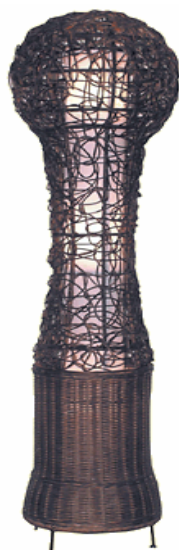

LAMPA RAFFESIA

Materiál :
Konštrukcia – kovová
Výplet – ratan
Farba : kávovohnedá
Rozmery :
Priemer 45 cm, výška 150 cm